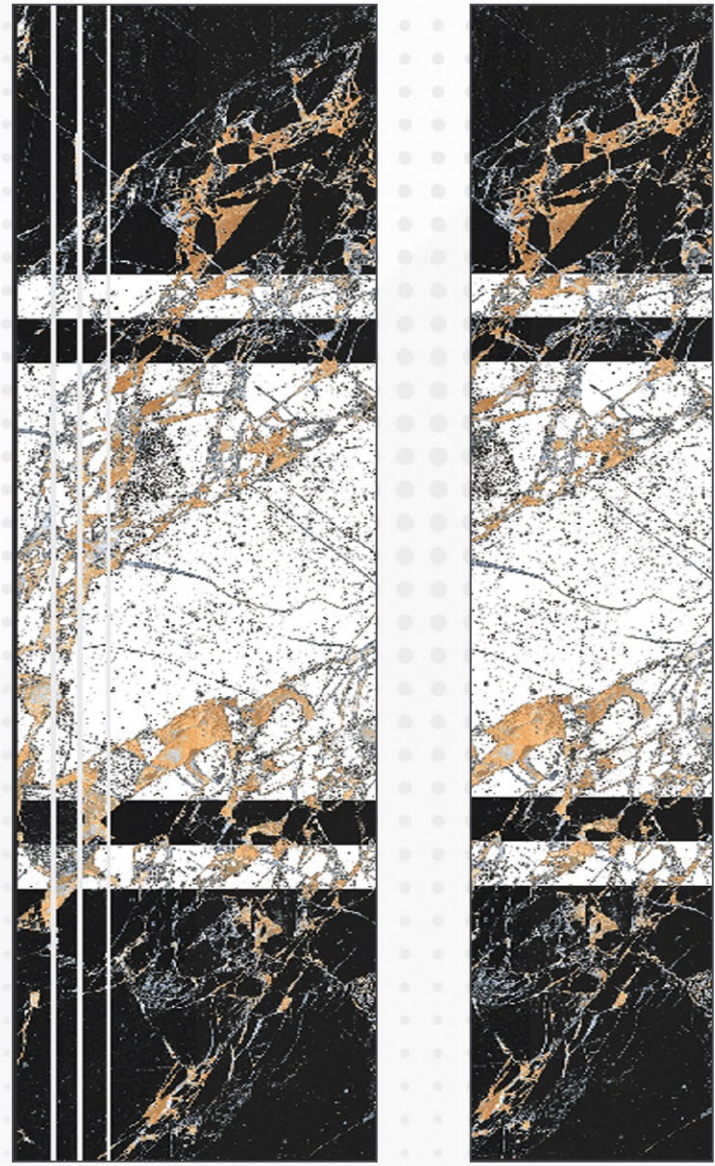

STEP-RISER
GVT MATT

300X900mm
200X900mm

RB-715

Size - 3ft